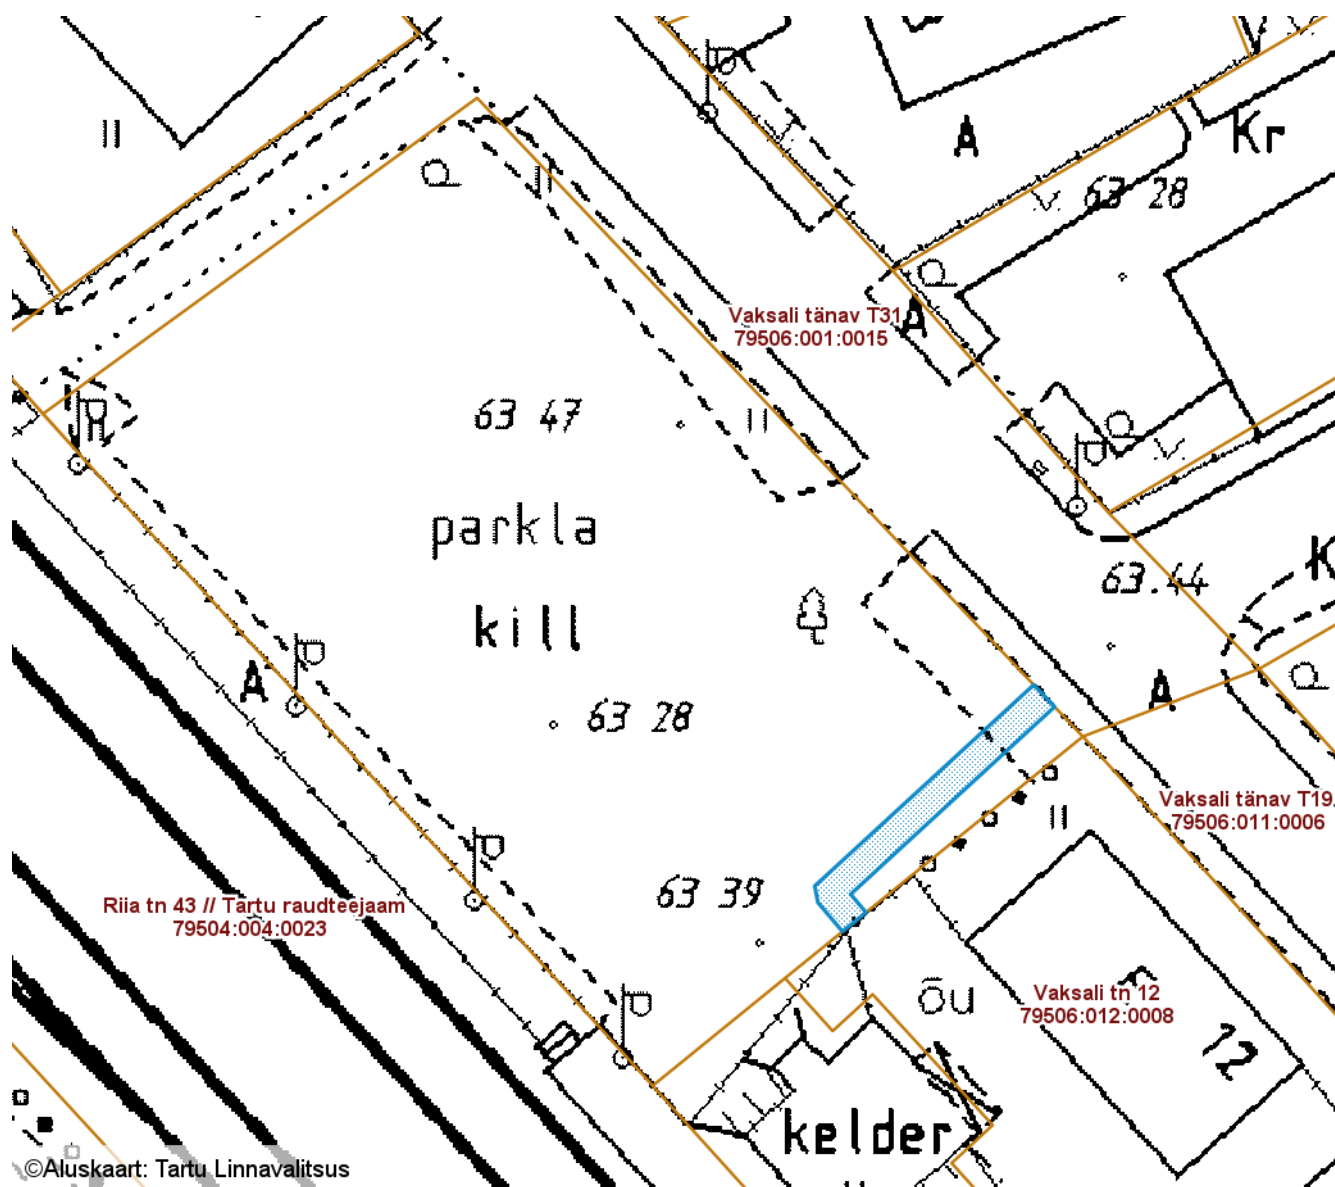

## ALA SKEEM

Vaksali tn 12b (79506:012:0014)

M 1 : 500

— Isikliku kasutusõigusega seatav  
maa-ala 43 m<sup>2</sup>  
(0,4 kV maakaabelliin)

Nr	X	Y
1	6473688.55	658254.82
2	6473687.10	658256.20
3	6473674.73	658242.71
4	6473673.53	658243.73
5	6473672.27	658242.18
6	6473674.19	658240.55
7	6473675.27	658240.34